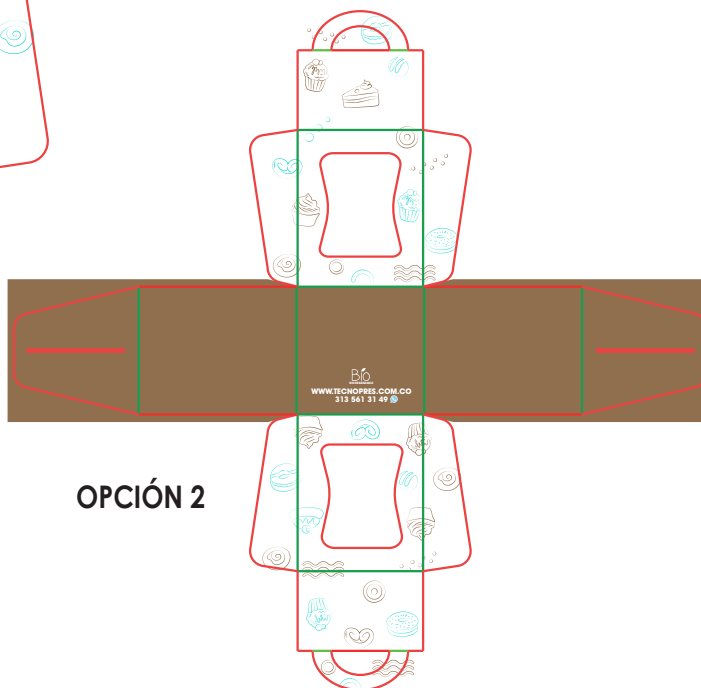

**OPCIÓN 1**

**OPCIÓN 2**

<b>CLIENTE:</b>	TECNOPRES GRÁFICA
<b>REFERENCIA:</b>	PORTA CUPCAKES X 1
<b>CÓDIGO:</b>	TEC050-088-01-2340
<b>VERSIÓN:</b>	CARTULINA BLANCA R/B C. 16 + VENTANILLA ACETATO
<b>TAMAÑO:</b>	<b>Cerrado:</b> CAJA: 8,5 X 10,5 X 8,5 cm INSERTO: 8,3 X 1,5 X 8,3 cm <b>Abierto:</b> CAJA: 46,1 X 45,1 cm INSERTO: 11,3 X 11,3 cm
<b>TINTAS:</b>	2 x 0 : <b>C</b> <input type="checkbox"/> <b>M</b> <input type="checkbox"/> <b>Y</b> <input type="checkbox"/> <b>K</b> <input type="checkbox"/> <b>PANTONE</b> <input checked="" type="checkbox"/> 3255C <input checked="" type="checkbox"/> 874C
<b>TIPO DE TINTA:</b>	CONVENCIONAL
<b>SUSTRATO:</b>	CARTULINA BLANCA R/B C. 16
<b>PEGUE:</b>	N/A
<b>ACABADOS:</b>	TROQUELADO - VENTANILLA - REFILLE - PEGUE MANUAL - PEGANTE - ACRYL
<b>FECHA:</b>	31/03/2023
<b>DISEÑADOR:</b>	PILAR SOLANO S.

— GRAFA

— CORTE

↔ SENTIDO CORRUGACIÓN